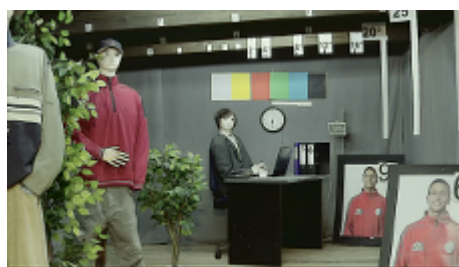

Widok z boku:

Na spodzie kamery znajdują się pokrętki do regulacji obiektywu (zoom, focus):

Widok od strony mocowania:

W zestawie:

Obraz z kamery przy oświetleniu sztucznym (ok. 30 Lux):

Obraz z kamery przy pracy w nocy z włączonym wbudowanym oświetlaczem IR:

Obraz z kamery przy silnym świetle ustawionym na wprost kamery:

Zapraszamy do naszego sklepu internetowego **www.mdh-system.pl**

Dokument wygenerowany 2019-02-17 o godzinie 06:18