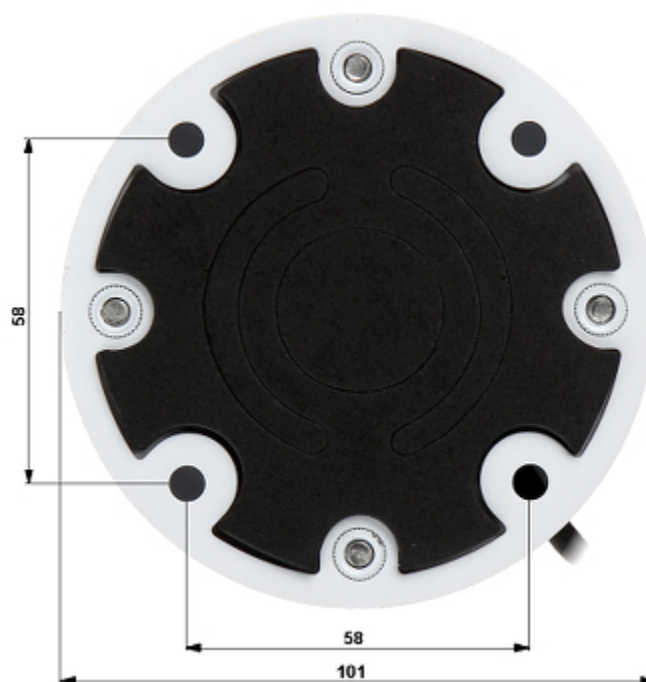

Kamera spełnia klasę szczelności IP66.

| | |
|---------------------------------------|---|
| Standard: | HD-TVI |
| Procesor obrazu: | FH8521+TP2801 |
| Przetwornik: | 1/3 " Sony CMOS IMX238 |
| Wielkość matrycy: | 1.4 Mpx |
| Rozdzielczość: | 1280 x 720 - 720p @ HD-TVI |
| Wyjście wideo: | HD-TVI - Gniazdo BNC |
| Menu ekranowe OSD: | Nie |
| Obiektyw: | 2.8 ... 12 mm, 2.0 Mpx |
| Kąt widzenia: | <ul style="list-style-type: none"> • 81 ° ... 23 ° (dane producenta) • 80 ° ... 31 ° (nasze testy) |
| Stosunek sygnał/szum (S/N): | 50 dB |
| Zasięg oświetlacza IR: | 60 m |
| Regulacja mocy oświetlacza IR: | Automatyczna |
| Wybrane funkcje: | <ul style="list-style-type: none"> • ICR - Mechaniczny filtr podczerwieni • 3D-DNR - Cyfrowa redukcja szumu w obrazie • Automatyczny balans bieli • Optymalizacja pracy oświetlacza podczerwieni • AGC - Automatyczna regulacja wzmocnienia obrazu |
| Zasilanie: | 12 V DC / 680 mA |
| Obudowa: | Compact, Metalowa |
| Kolor: | Biały |
| Klasa szczelności: | IP66 |
| Temperatura pracy : | -20 °C ... 60 °C |
| Waga: | 1.3 kg |
| Wymiary: | 305 x 91 x 102 mm |
| | |
| Producent / Marka: | APTI |

Widok z boku:

Na spodzie kamery znajdują się pokrętki do regulacji obiektywu (zoom, focus):

Widok od strony mocowania:

W zestawie:

Obraz z kamery przy oświetleniu sztucznym (ok. 30 Lux):

Obraz z kamery przy pracy w nocy z włączonym wbudowanym oświetlaczem IR: