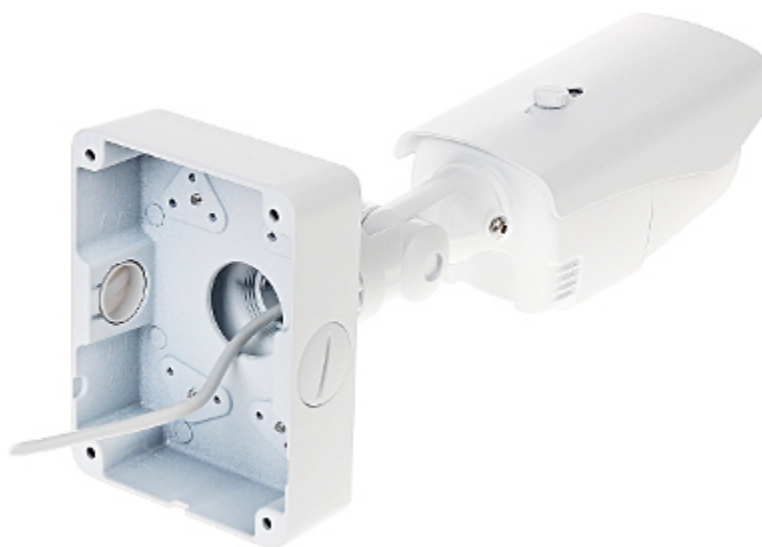

MDH-SYSTEM
ul. Bajkowa 5, Lublin
tel./fax.81-444-62-85 lub kom.693-865-235
e mail: info@mdh-system.pl

UCHWYT PUSZKA KAMERY APTI BD-CC80W

Numer produktu: 22275

Cena: 44.00 zł z VAT
(35.77 zł netto)

UCHWYT PUSZKA KAMERY APTI BD-CC80W

Idealny do schowania wewnątrz złącz i przewodów.

Odpowiedni dla kamer:	APTI
Materiał:	Metal
Kolor:	Biały
Dystans od powierzchni montażu:	38 mm
Waga:	0.25 kg
Wymiary:	135 x 105 x 38 mm

Widok od strony mocowania do ściany:

Wymiary uchwyty:

Uchwyt z zamontowaną kamerą:

W zestawie:

Zapraszamy do naszego sklepu internetowego **www.mdh-system.pl**
Dokument wygenerowany 2019-02-17 o godzinie 07:20