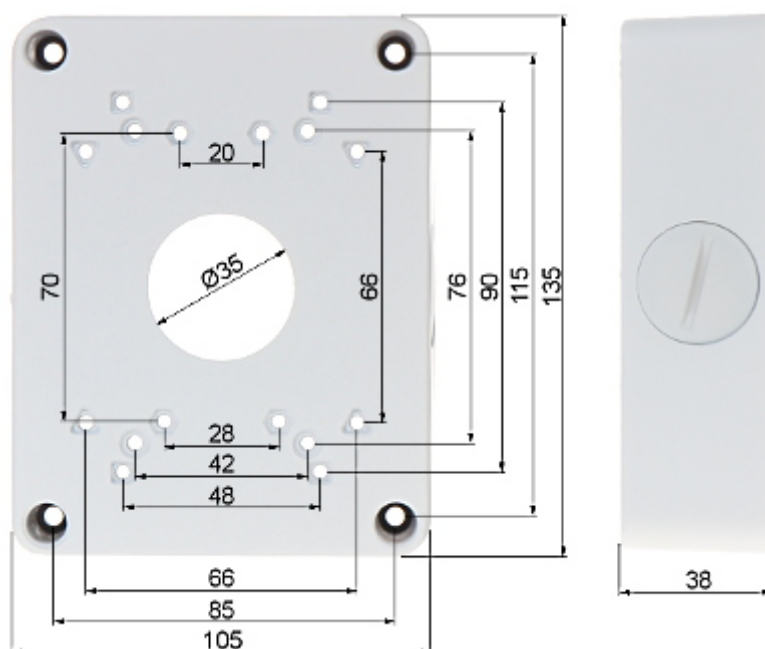

MDH-SYSTEM
ul. Bajkowa 5, Lublin
tel./fax.81-444-62-85 lub kom.693-865-235
e mail: info@mdh-system.pl

UCHWYT PUSZKA KAMERY APTI BD-CC80W

Numer produktu: 22275

Cena: 44.00 zł z VAT
(35.77 zł netto)

UCHWYT PUSZKA KAMERY APTI BD-CC80W

Idealny do schowania wewnątrz złącz i przewodów.

Odpowiedni dla kamer:	APTI
Materiał:	Metal
Kolor:	Biały
Dystans od powierzchni montażu:	38 mm
Waga:	0.25 kg
Wymiary:	135 x 105 x 38 mm

Widok od strony mocowania do ściany:

Wymiary uchwyty:

Uchwyt z zamontowaną kamerą:

W zestawie:

Zapraszamy do naszego sklepu internetowego **www.mdh-system.pl**
Dokument wygenerowany 2019-02-17 o godzinie 07:20