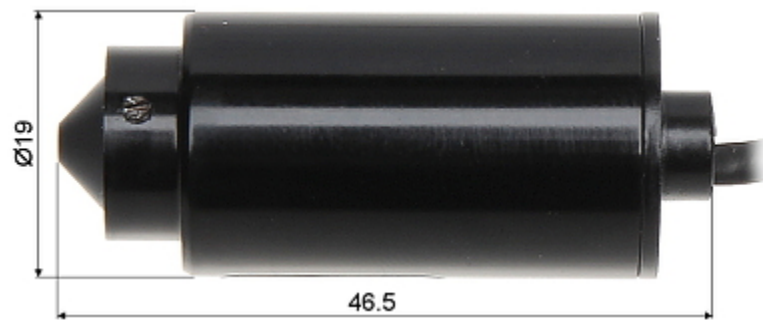

Numer produktu: 19892

Cena promocyjna: **99.00 zł z VAT**
188.00 zł z VAT
(80.49 zł netto)

MINI KAMERA HD-TVI 720p, 0,001 Lux, obiektyw 3,7 mm, PIN HOLE, wymiary ok. 19 x47 mm, PALUSZKOWA, APTI-T1FP-37

Miniaturowa, wewnętrzna kamera z bardzo dobrym przetwornikiem Sony CMOS. Duża rozdzielczość przetwornika sprawia, że obraz jest bardzo szczegółowy, przez co kamera może być z powodzeniem wykorzystana np. do identyfikacji osób.

Kamera wyposażona w obiektyw typu PINHOLE potrzebuje tylko niewielki otwór dla uzyskania prawidłowego pola widzenia.

Standard:	HD-TVI
Przetwornik:	1/3 " Sony CMOS
Rozdzielczość:	1280 x 720 - 720p
Obiektyw:	3.7 mm (pinhole)

Kąt widzenia:	<ul style="list-style-type: none">• 66 ° (dane producenta)• 60 ° (nasze testy)
Czułość:	0.001 Lux
Wyjście wideo:	1 Vpp / 75 Ω - HD-TVI
Audio:	Nie
Wybrane funkcje:	<ul style="list-style-type: none">• DNR - Cyfrowa redukcja szumu w obrazie• AGC - Automatyczna regulacja wzmocnienia obrazu• Automatyczny balans bieli• BLC - kompensacja światła wstecznego (tła)
Menu ekranowe OSD:	Nie
Obudowa:	Mini, Metalowa
Kolor:	Czarny
Zastosowanie:	Kamera przeznaczona jest do pracy wewnątrz pomieszczeń, ze względu na możliwość kondensacji pary wodnej.
Zasilanie:	12 V DC / 90 mA
Temperatura pracy :	-10 °C ... 50 °C
Waga:	0.04 kg
Wymiary:	Ø 19 x 46.5 mm
Producent / Marka:	APTI

Kamera jest bardzo mała:

Widok z boku:

W zestawie:

Obraz z kamery przy oświetleniu sztucznym (ok. 30 Lux):

Obraz z kamery przy silnym świetle ustawionym na wprost kamery:

Obraz w warunkach nocnych przy oświetleniu sceny podanym poniżej: