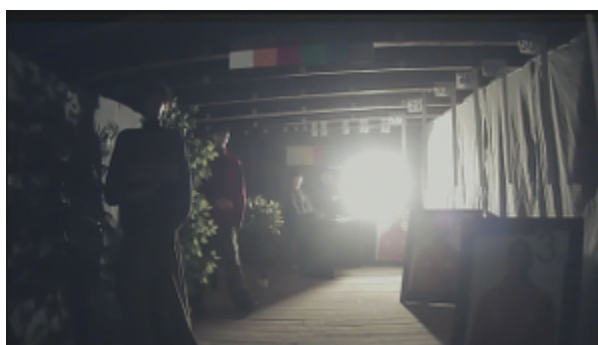

Kamera jest bardzo mała:

Widok z boku:

W zestawie:

Obraz z kamery przy oświetleniu sztucznym (ok. 30 Lux):

Obraz z kamery przy silnym świetle ustawionym na wprost kamery:

Obraz w warunkach nocnych przy oświetleniu sceny podanym poniżej: