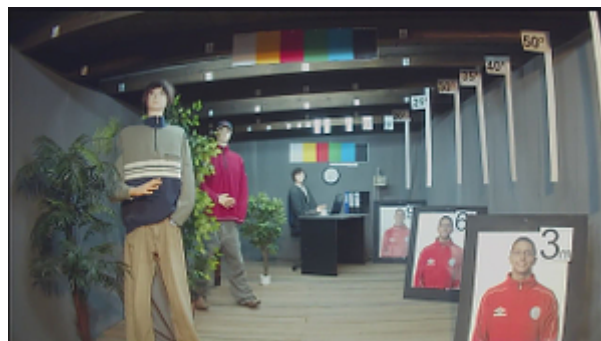

Kamera jest bardzo mała:

Widok z boku:

W zestawie:

Obraz z kamery przy oświetleniu sztucznym (ok. 30 Lux):

Obraz z kamery przy silnym świetle ustawionym na wprost kamery:

Obraz w warunkach nocnych przy oświetleniu sceny podanym poniżej: